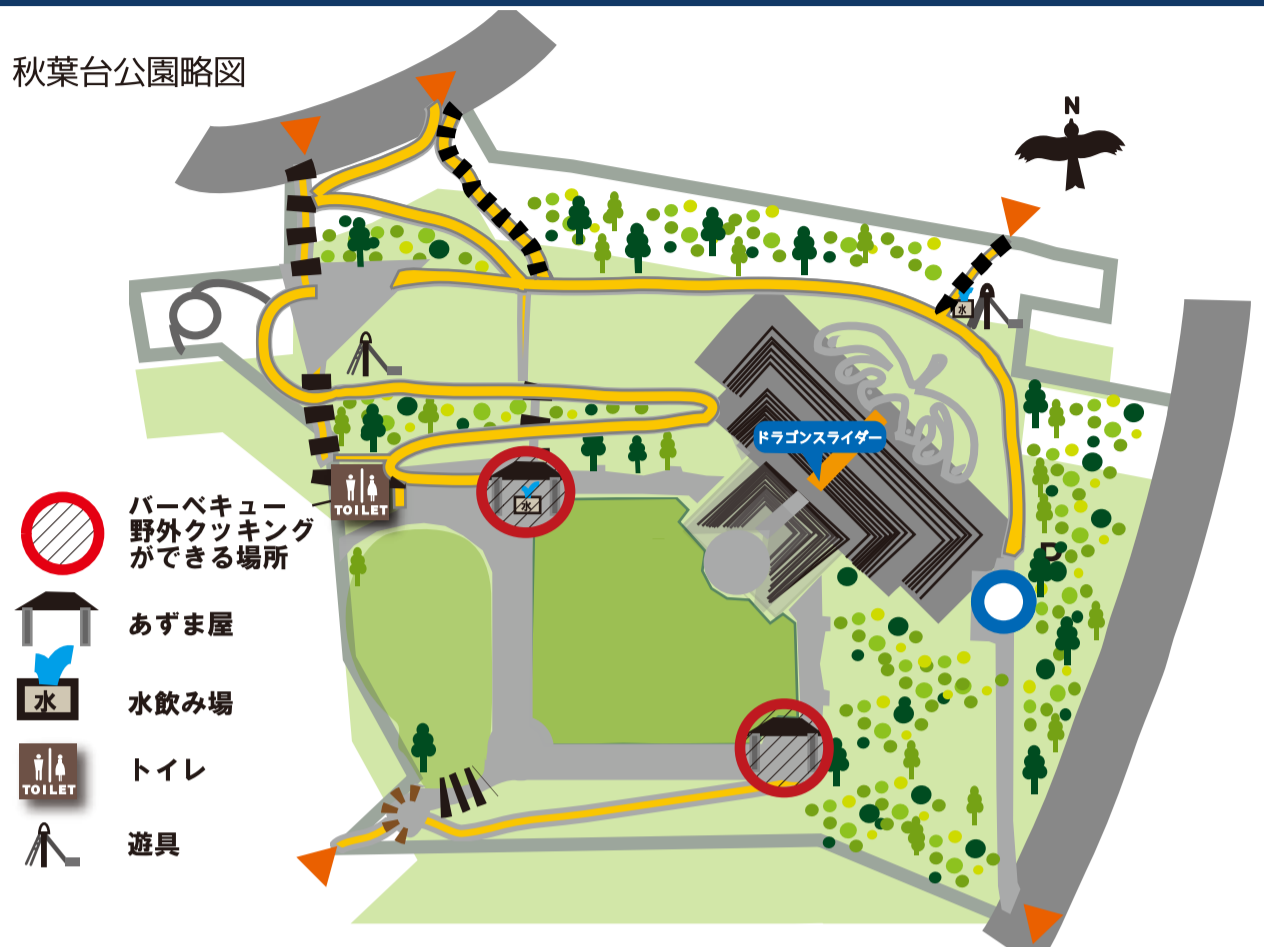

バーベキューをされる皆様へ

公園内でバーベキューが出来る場所は、

の箇所に限定しています。

秋葉台公園略図

利用上の注意

■ 火の扱いについて

- 直火の禁止 (必ず脚付コンロをご使用ください)
- 樹木や枯枝、枯葉等燃えやすいものの周辺ではご遠慮ください。

■ 車両について

- バイクの乗り入れ禁止
- 路上駐車禁止

■ マナーについて

- 公園内の水道で洗い物をしないでください。(食材や油が排水管に詰まってしまいます。)
- ゴミ放置禁止 (炭や燃え殻も、お持ち帰りください)
- 前日からの場所とりはご遠慮ください
- 大声で騒いだり、大音響で音楽を流す等他の来園者や近隣団地住民に迷惑を かけない様お願いします。

* ゴミや消し炭等の放置が悪質な場合、警察に通報することもあります。